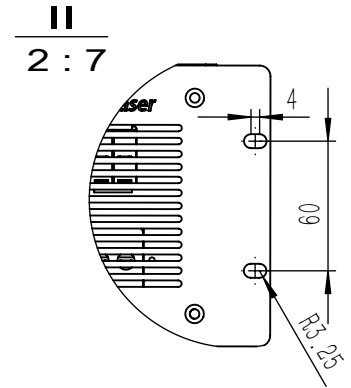

				苏州英谷激光有限公司  INNGU LASER		
绘图				图号		
审核				图名	Pulse 1064-5A-Y	
日期		比例			版本	A

				苏州英谷激光有限公司  英谷激光 INNGU LASER	
视角				图号	J4D0007
绘图		数量		图名	新款Pulse风冷控制箱
审核		材料			
日期	2020.01.15	比例			版本 A