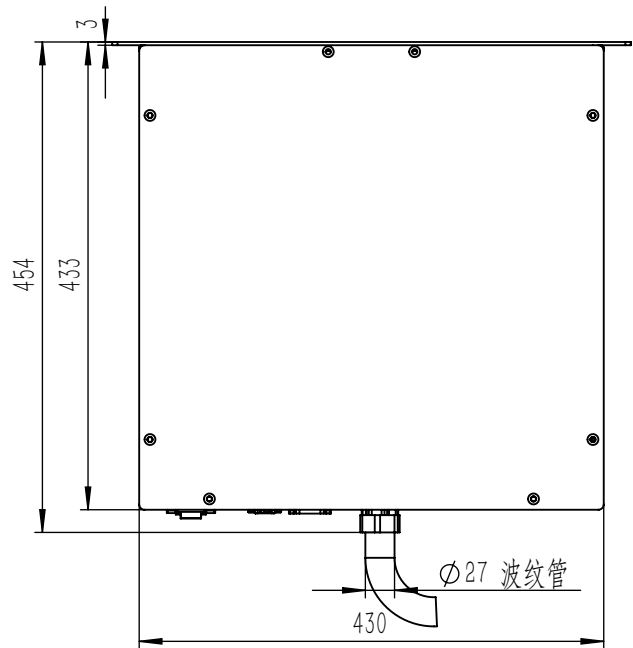

				苏州英谷激光有限公司  INNGU LASER		
绘图				图号		
审核				图名	Pulse 1064-5A-Y	
日期		比例			版本	A

				苏州英谷激光有限公司  英谷激光 INNGU LASER	
视角				图号	J4D0007
绘图		数量		图名	新款Pulse风冷控制箱
审核		材料			
日期	2020.01.15	比例			版本 A