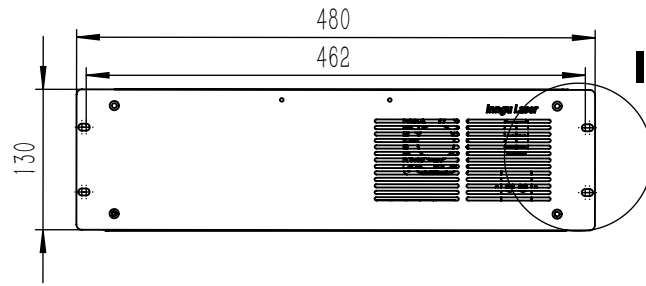

				苏州英谷激光有限公司  INNGU LASER		
绘图				图号		
审核				图名	Pulse 1064-5A-Y	
日期		比例			版本	A

				苏州英谷激光有限公司  英谷激光 INNGU LASER	
视角				图号	J4D0007
绘图		数量		图名	新款Pulse风冷控制箱
审核		材料			
日期	2020.01.15	比例			版本 A