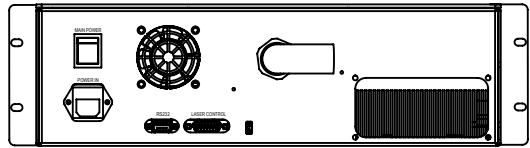

				苏州英谷激光有限公司  INNGU LASER		
绘图				图号		
审核				图名	Pulse 1064-5A-Y	
日期		比例			版本	A

				苏州英谷激光有限公司  英谷激光 INNGU LASER	
视角				图号	J4D0007
绘图		数量		图名	新款Pulse风冷控制箱
审核		材料			
日期	2020.01.15	比例			版本 A