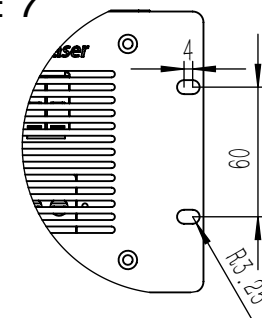

				苏州英谷激光有限公司  <b>英谷激光</b> INNGU LASER		
视角						
绘图		数量		图号	G1C0028	
审核		材料		图名	Pulse 1342-5	
日期	2022/3/22	比例	1.5		版本	A

接外径10mm内径6.5mm水管

II  
2:7

				苏州英谷激光有限公司  <b>英谷激光</b> INNGU LASER		
视角				J4D0006		
绘图		数量		图号	新款Pulse水冷控制箱	
审核		材料		图名		
日期	2020.01.15	比例			版本	A