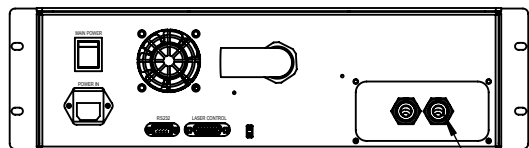

				苏州英谷激光有限公司  <b>英谷激光</b> INNGU LASER		
视角						
绘图		数量		图号	G1C0028	
审核		材料		图名	Pulse 1342-5	
日期	2022/3/22	比例	1.5		版本	A

接外径10mm内径6.5mm水管

II  
2:7

				苏州英谷激光有限公司  <b>英谷激光</b> INNGU LASER		
视角				J4D0006		
绘图		数量		图号	新款Pulse水冷控制箱	
审核		材料		图名		
日期	2020.01.15	比例			版本	A