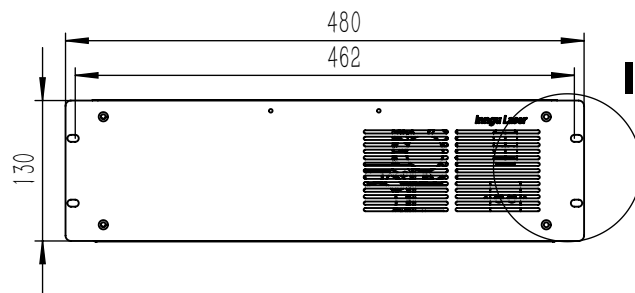

				苏州英谷激光有限公司  <b>英谷激光</b> INNGU LASER		
视角						
绘图		数量		图号	G1C0028	
审核		材料		图名	Pulse 1342-5	
日期	2022/3/22	比例	1.5		版本	A

接外径10mm内径6.5mm水管

II  
2:7

				苏州英谷激光有限公司  <b>英谷激光</b> INNGU LASER		
视角				J4D0006		
绘图		数量		图号	新款Pulse水冷控制箱	
审核		材料		图名		
日期	2020.01.15	比例			版本	A