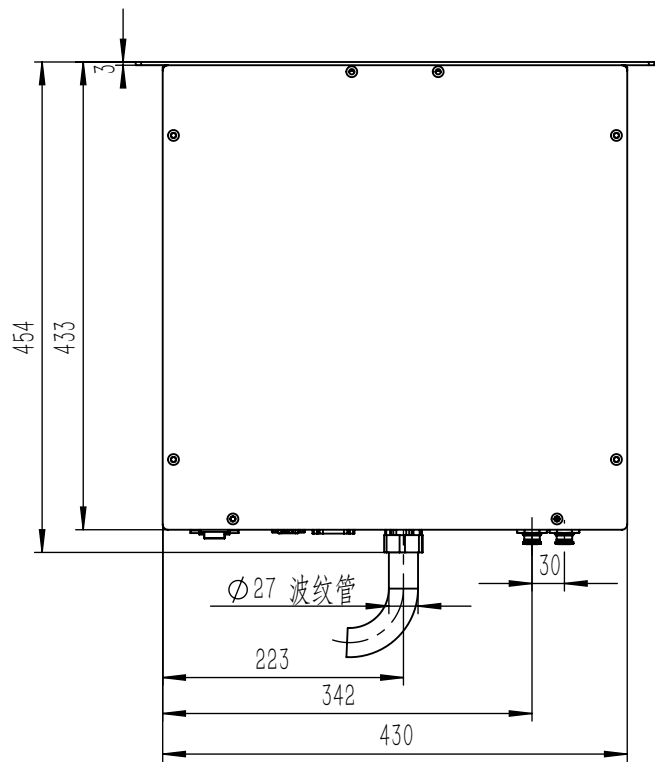

				苏州英谷激光有限公司  <b>英谷激光</b> INNGU LASER		
视角						
绘图		数量		图号	G1C0028	
审核		材料		图名	Pulse 1342-5	
日期	2022/3/22	比例	1.5		版本	A

接外径10mm内径6.5mm水管

II  
2:7

				苏州英谷激光有限公司  <b>英谷激光</b> INNGU LASER		
视角				J4D0006		
绘图		数量		图号	新款Pulse水冷控制箱	
审核		材料		图名		
日期	2020.01.15	比例			版本	A