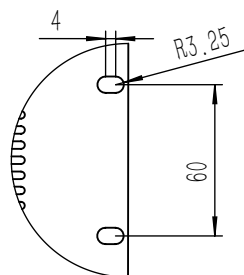

				苏州英谷激光有限公司  英谷激光 INNGU LASER	
视角				图号	G1B0037
绘图		数量		图名	Super Pulse 532-35-1
审核		材料			
日期	2020.04.01	比例		版本	A

80.5

1 : 3

		苏州英谷激光有限公司		
		 英谷激光 INNGU LASER		
视角				图号
绘图		数量		G1B0028
审核		材料		图名
日期	2020/7/24	比例	1:6	Super Pulse 532-35-1 控制箱
				版本
				A