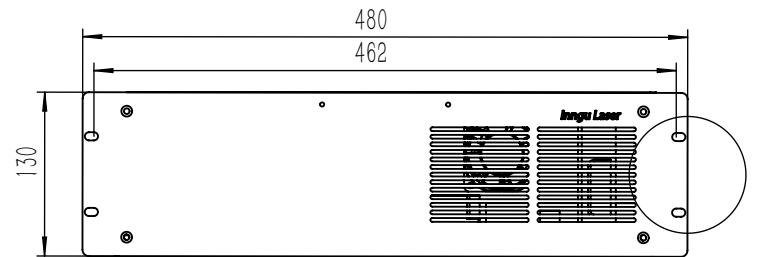

				苏州英谷激光有限公司  英谷激光 INNGU LASER	
视角				图号	G1B0037
绘图		数量		图名	Super Pulse 532-35-1
审核		材料			
日期	2020.04.01	比例		版本	A

80.5

1 : 3

		苏州英谷激光有限公司		
		 英谷激光 INNGU LASER		
视角				图号
绘图		数量		G1B0028
审核		材料		图名
日期	2020/7/24	比例	1:6	Super Pulse 532-35-1 控制箱
				版本
				A