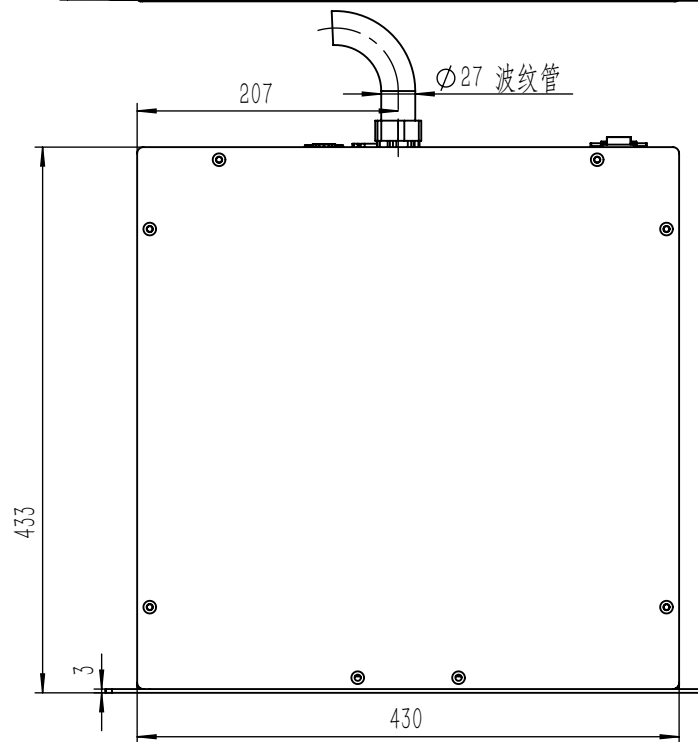

				苏州英谷激光有限公司  英谷激光 INNGU LASER	
视角				图号	G1B0037
绘图		数量		图名	Super Pulse 532-35-1
审核		材料			
日期	2020.04.01	比例		版本	A

80.5

1 : 3

		苏州英谷激光有限公司		
		 英谷激光 INNGU LASER		
视角				图号
绘图		数量		G1B0028
审核		材料		图名
日期	2020/7/24	比例	1:6	Super Pulse 532-35-1 控制箱
				版本
				A